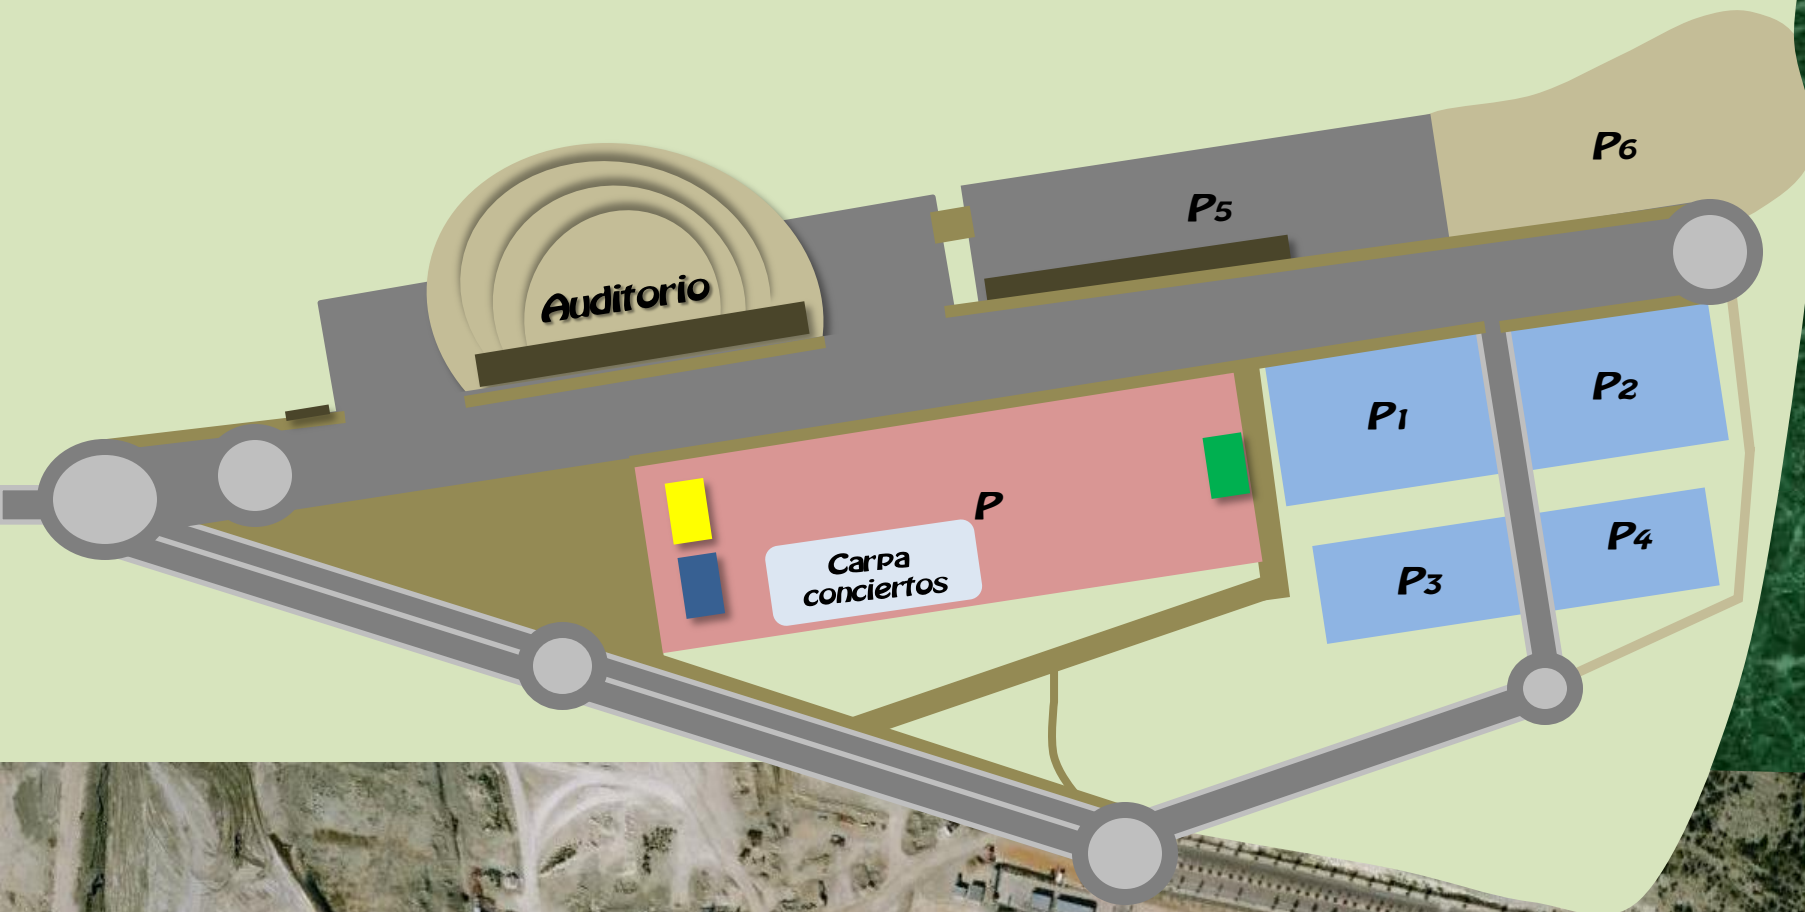

# RECINTO FERIAL DE RIVAS

**P = aparcamiento**

Fecha de las imágenes: 3 de Ago. de 2007

40°20'36.48" N 3°30'48.75" O elev. 626 m

©2008 Google

Alt. ojo 2.35 km

# MONTAJE GENERAL

# Recorrido del ciclismo 5 km (4 vueltas)

**RECINTO FERIAL**

Google

# Área central (RECINTO FERIAL)

Secretaría  
Guardarropa  
Avituallamiento

WC

Entrada  
1ª transición

Entrada  
2ª transición

Meta

Salida

TRANSICIÓN