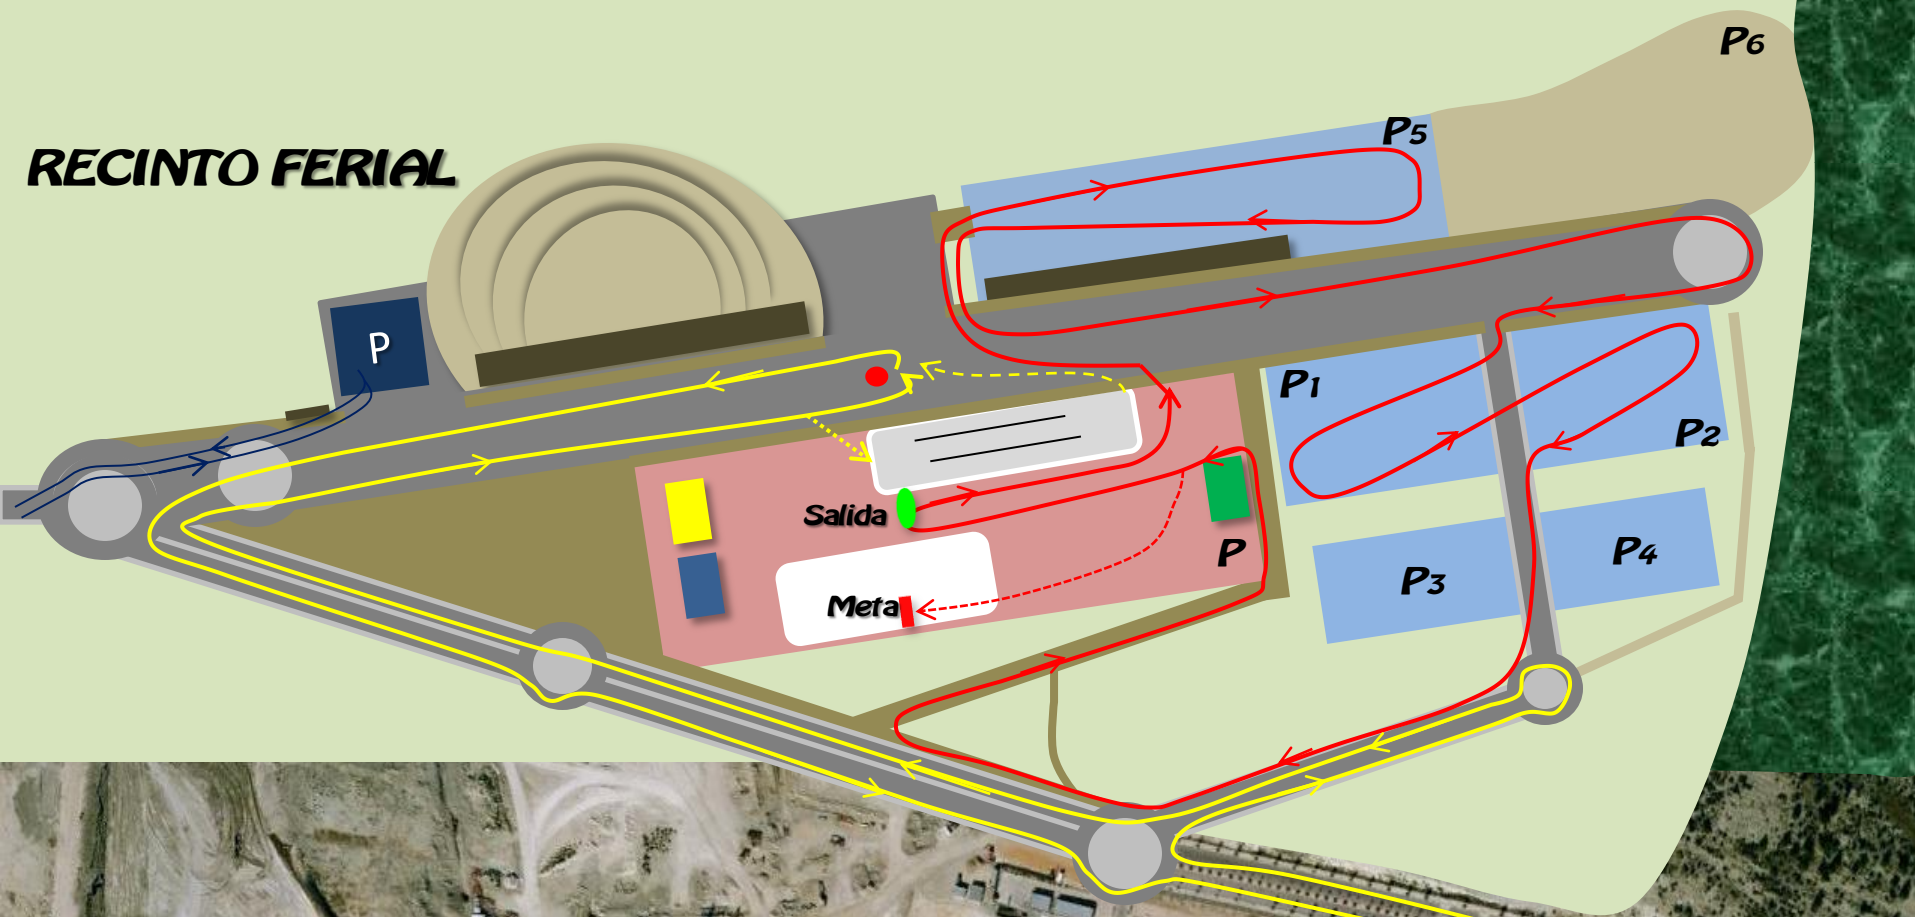

RECORRIDOS

RECINTO FERIAL

Circuito de ciclismo

- 5 km

Circuito de carrera a pie

- 2.5 km

Google