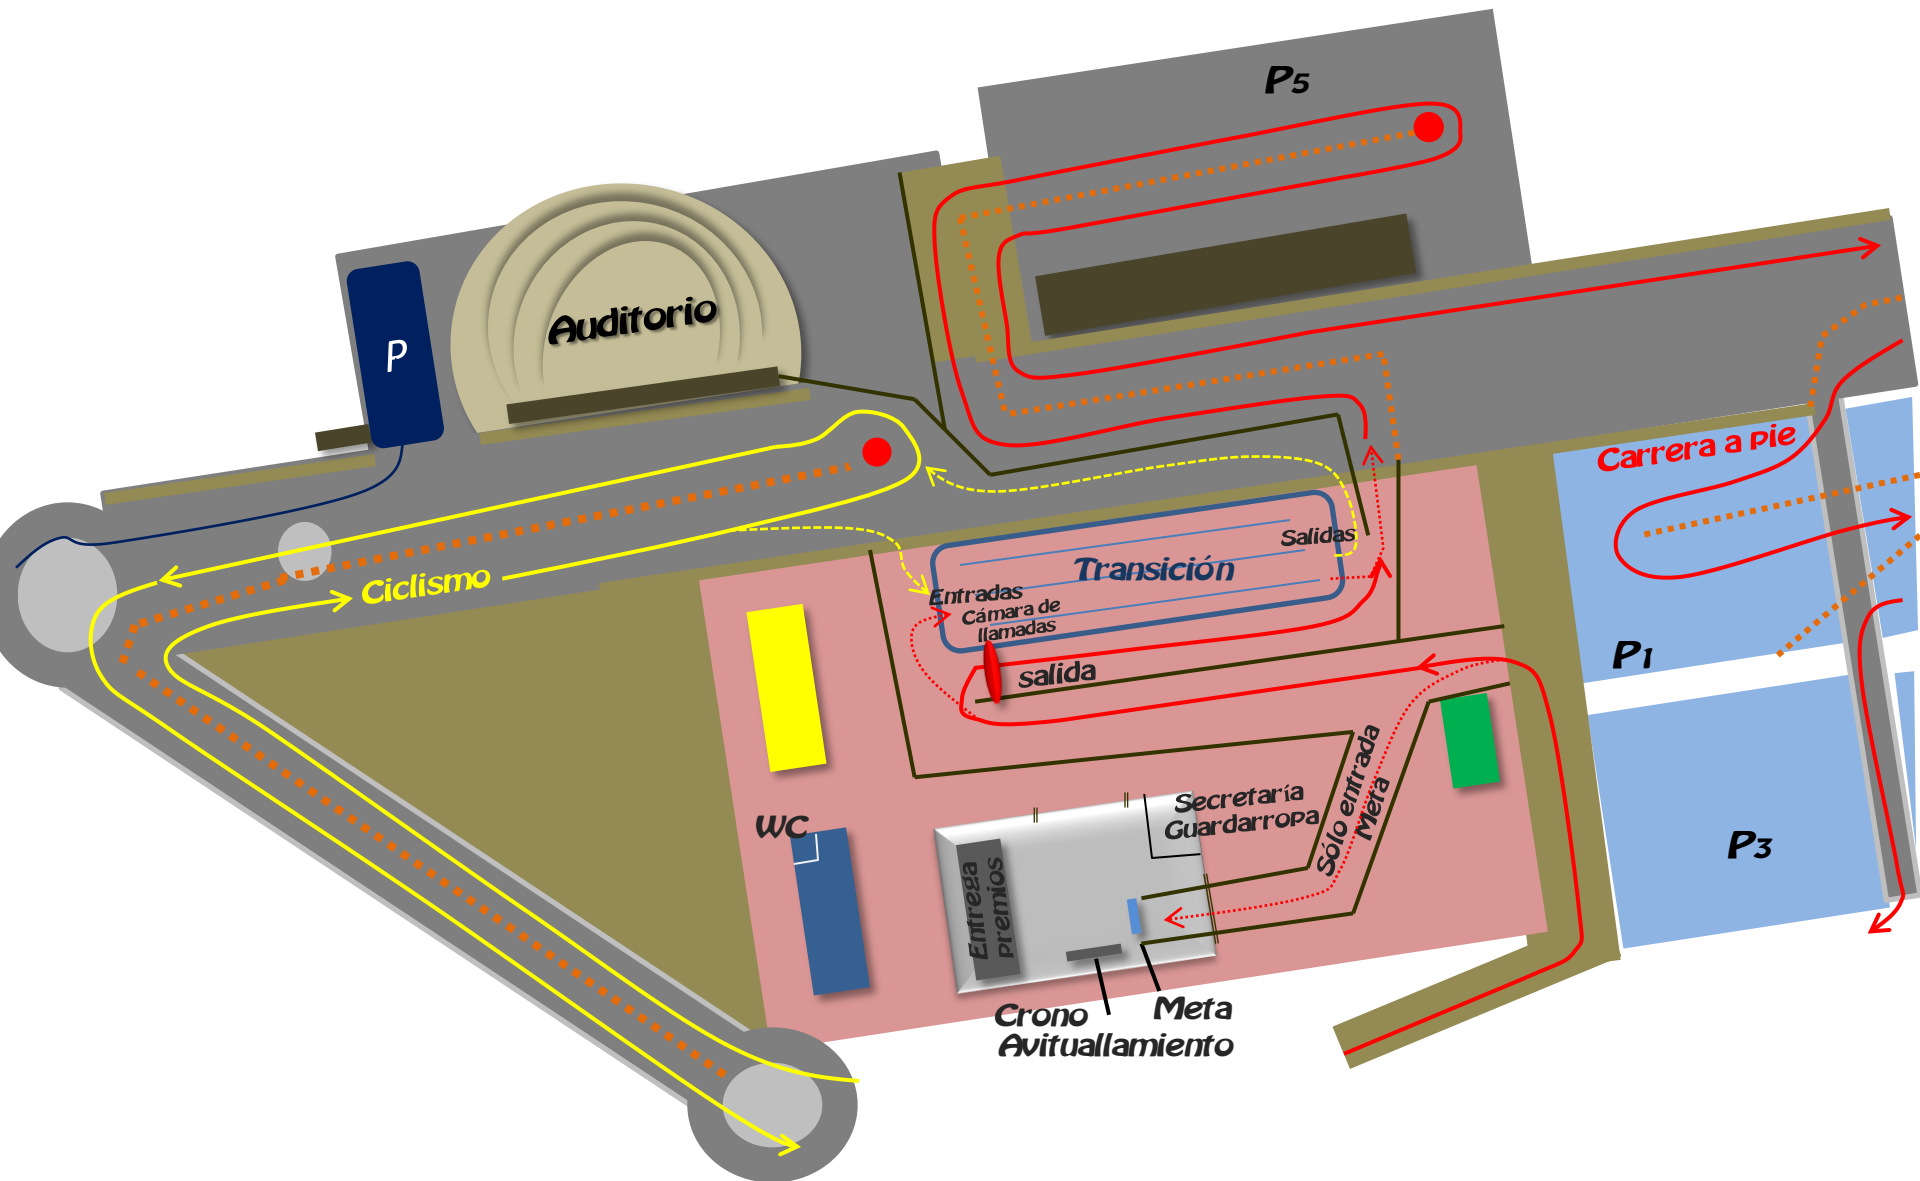

# RECINTO FERIAL DE RIVAS

**P = aparcamiento**

Fecha de las imágenes: 3 de Ago. de 2007

40°20'36.48" N 3°30'48.75" O elev. 626 m

©2008 Google

Alt. ojo 2.35 km

# MONTAJE GENERAL

# Área central (RECINTO FERIAL)

Secretaría  
Guardarropa  
Avituallamiento

WC

Entrada  
1ª transición

Entrada  
2ª transición

Meta

Salida

TRANSICIÓN

Salida  
1ª transición

Salida  
2ª transición

Salida del circuito de carrera a pie

Entrada a meta  
en la 2ª carrera a pie

Paso de público

Paso de público

carrera

Entrada del circuito de carrera a pie