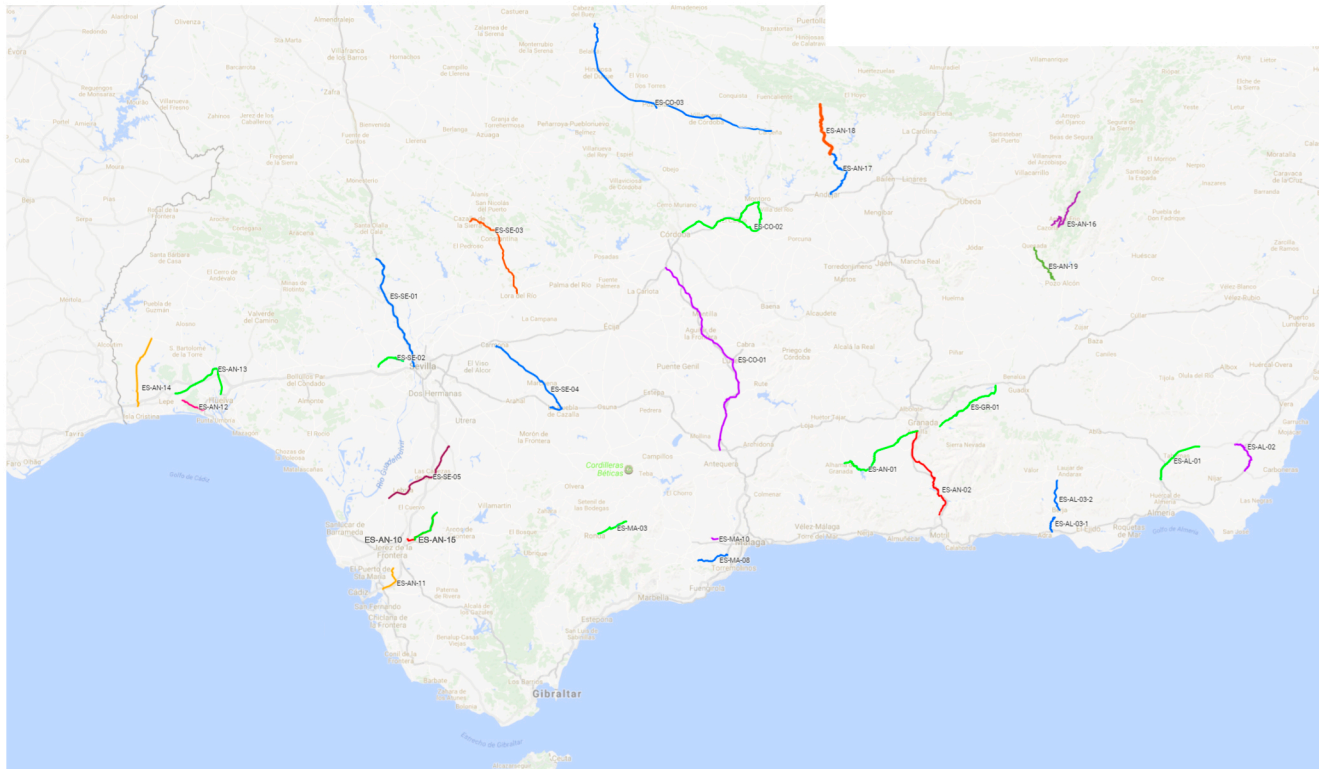

# ANDALUCÍA

CÓDIGO	COLOR	PROVINCIA	RECORRIDO (LOCALIDADES)	RECORRIDO (VÍAS)	LONGITUD TRAMO (Km)	LONGITUD PROVINCIA (Km)	LONGITUD COMUNIDAD AUTÓNOMA (Km)
ES-AN-10	ROJO	CÁDIZ	Torre Melgarejo - Gibalbín	CA-4102	17,2	37,7	960,2
ES-AN-11	NARANJA	CÁDIZ	Puerto Real	CA-3113	13,0		
ES-AN-15	VERDE	CÁDIZ	Guadalcín	CA-3104	7,5		
ES-AN-12	MAGENTA	HUELVA	Cartaya	A-5058	10,9	71,1	
ES-AN-13	VERDE	HUELVA	Gibraleón - Huelva Gibraleón - Cartaya	H-30 N-431	29,2		
ES-AN-14	NARANJA	HUELVA	Villablanca - San Silvestre de Guzmán - Villanueva de los Castillejos	A-499	31,0		
ES-SE-01	VERDE	SEVILLA	Sevilla - L.P. Sevilla - Huelva	N-630	54,0	190,0	
ES-SE-02	VERDE	SEVILLA	Valencina de la Concepción - Sanlúcar la Mayor	A-8077	13,0		
ES-SE-03	NARANJA	SEVILLA	Cazalla de la Sierra - Lora del Río	A-455	47,0		
ES-SE-04	VERDE	SEVILLA	La Puebla de Cazalla - Carmona	A-380	40,0		
ES-SE-05	NARANJA	SEVILLA	L.P. Sevilla - Cádiz	A-471	36,0		
ES-CO-01	MAGENTA	CÓRDOBA	Km 19 enlace A-4 - Montoro	N-331: Km 19-Km 118	99,0	260,1	
ES-CO-02	VERDE	CÓRDOBA	Córdoba, Montoro, Bujalance, El Carpio	N-Iva: Km 398 - Km 359; A-309: Km 0,0 - Km 13,0; A-306: Km 11,0 - Km 0,0	63,0		
ES-CO-03	VERDE	CÓRDOBA	Cardeña, Pozoblanco, Alcarejos, Belalcázar	A-424: Km 0,0 - Km 46,7; A-423: Km 10,0 - Km 0,0; A-422: Km 0,0 - Km 41,4	98,1		
ES-MA-03	VERDE	MÁLAGA	A-366 Ronda - Coín	A-366: Km 0,0 - Km 45,0	45,0	73,9	
ES-MA-08	VERDE	MÁLAGA	A-404 Coín a Churrriana	A-404: Km 10,0 - Km 22,500	12,5		
ES-MA-10	MAGENTA	MÁLAGA	A-7054 Málaga a Pizarra	A-7054: Km 8,5 - Km 24,92	16,4		
ES-AL-01	VERDE	ALMERÍA	Rioja(Vía Servicio A-92)-Tabernas (enlace A-1100)	N-340a	23,2	66,6	
ES-AL-02	MAGENTA	ALMERÍA	Sorbas (N-340a) a enlace 494 A-7 Níjar	A-1102; A-1103	20,7		
ES-AL-03	VERDE	ALMERÍA	Adra-Alcolea	A-347	22,7		
ES-AN-01	VERDE	GRANADA	Armillá - Alhama de Granada	A-338: Armilla-Alhama de Granada	45,3	141,5	
ES-AN-02	ROJO	GRANADA	Armillá - Velez de Benaudalla Talará - Lecrín - Restábal - Pinos del Valle	N-323: Armilla-Velez de Benaudalla GR-3204: Talará - Pinos del Valle	59,2		
ES-GR-01	VERDE	GRANADA	Cernes de la Vega- La Peza	GR- 3201	37,0		
ES-AN-16	MAGENTA	JAÉN	La Iruela - Puerto de las Palomas Puerto de las Palomas - Coto Ríos	A-319	35,5	119,3	
ES-AN-17	VERDE	JAÉN	Andújar - Pantano de Jándula Pantano de Jándula - Santuario V. de la Cabeza	A-6177	30,1		
ES-AN-18	ROJO	JAÉN	Santuario V. de la Cabeza - área de descanso área de descanso - Límite Provincia	A-6178 A-6178	27,3		
ES-AN-19	VERDE	JAÉN	Quesada - Puerto de Tíscar Puerto de Tíscar - Cruce con la A-315	A-6206	26,4		