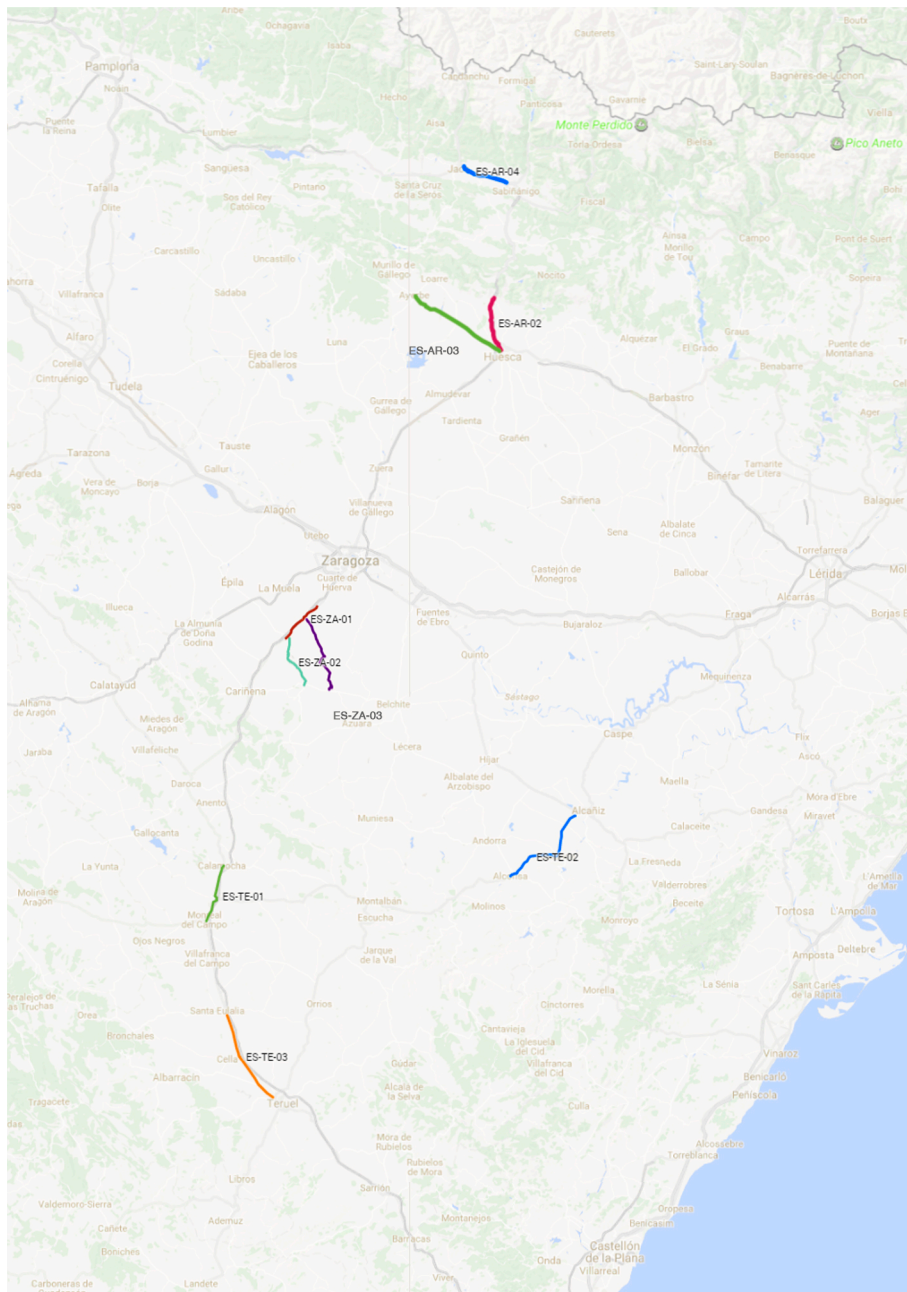

# ARAGÓN

CÓDIGO	COLOR	PROVINCIA	RECORRIDO (LOCALIDADES)	RECORRIDO (VÍAS)	LONGITUD TRAMO (Km)	LONGITUD PROVINCIA (Km)	LONGITUD COMUNIDAD AUTÓNOMA (Km)
ES-AR-02	Verde	HUESCA	Huesca - Nueno	N-330	18,0	58,0	177,3
ES-AR-03	Rojo	HUESCA	Huesca - Ayerbe	A-132	27,0		
ES-AR-04	Azul	HUESCA	Sabiñánigo - Jaca	N-330	13,0		
ES-TE-01	Verde	TERUEL	Calamocha - Monreal del Campo	N-234	16,3		
ES-TE-02	Azul	TERUEL	Alcañiz-Alcorisa	N-211	28,0	68,3	
ES-TE-03	Naranja	TERUEL	Teruel- Santa Eulalia	N-234	24,0		
ES-ZA-01	Verde	ZARAGOZA	María de Huerva - Botorrita - Muel	N-330	12,0		
ES-ZA-02	Cyan	ZARAGOZA	Muel - Villanueva de Huerva	A-1101	16,0	51,0	
ES-ZA-03	Púrpura	ZARAGOZA	Botorríta - Fuendetodos	A-2101	23,0		