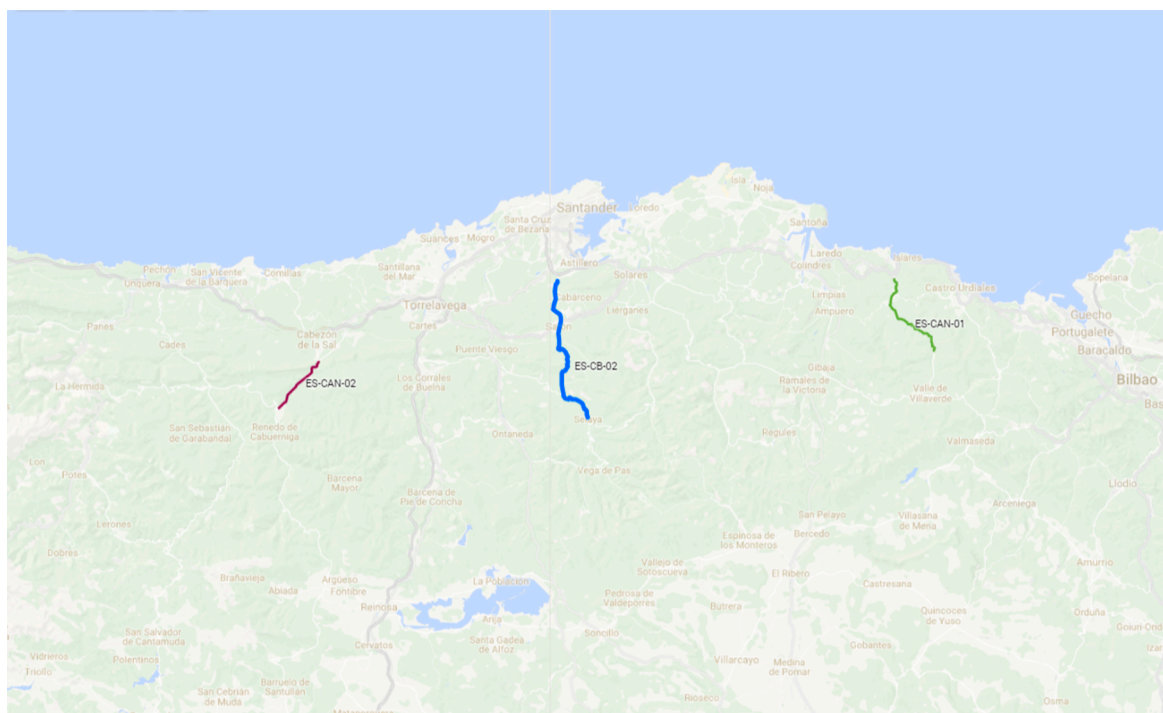

CANTABRIA

CÓDIGO	COLOR	PROVINCIA	RECORRIDO (LOCALIDADES)	RECORRIDO (VÍAS)	LONGITUD TRAMO (Km)	LONGITUD COMUNIDAD AUTÓNOMA (Km)
ES-CB-02		CANTABRIA	Selaya	CA-142: Cruce con N-623-Selaya;	17,6	39,9
ES-CAN-01		CANTABRIA	El Portarrón - Agüera	CA-151: Km 0,0 - Km 14,0	14,0	
ES-CAN-02		CANTABRIA	Cabezón de la Sal - Sopeña	CA-180: Km 3,0 - Km 11,3	8,3	