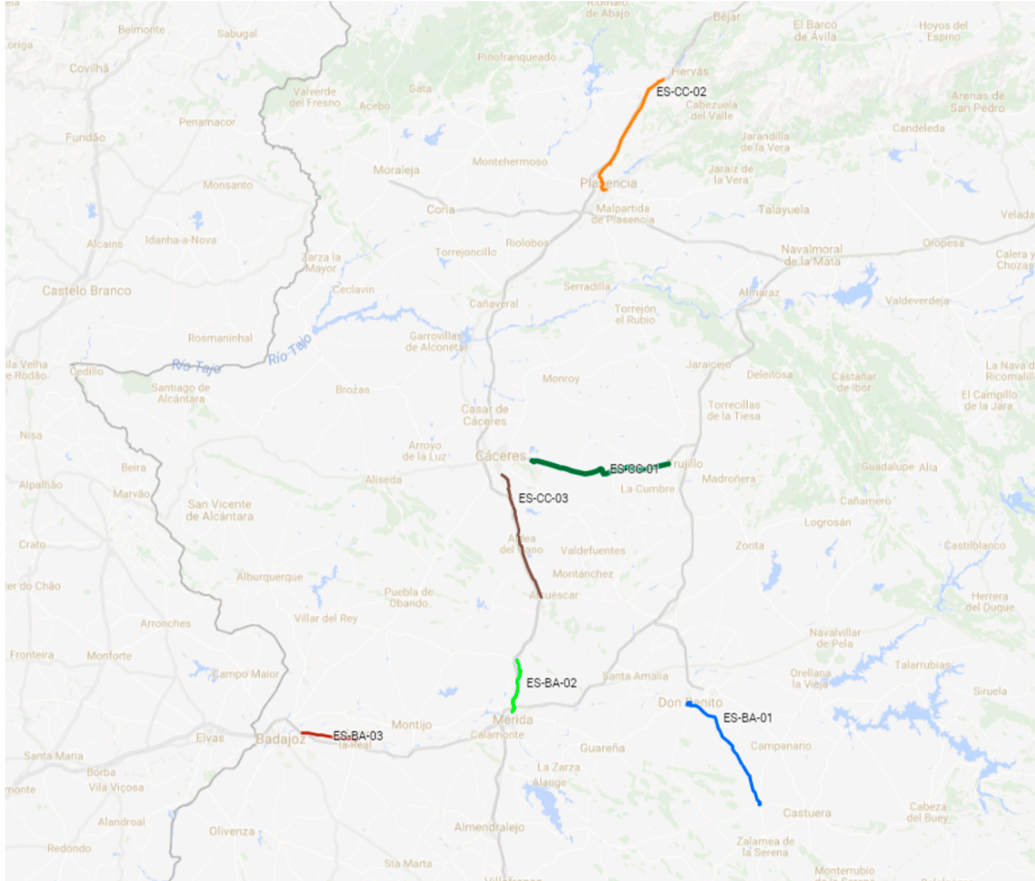

EXTREMADURA

CÓDIGO	COLOR	PROVINCIA	RECORRIDO (LOCALIDADES)	RECORRIDO (VÍAS)	LONGITUD TRAMO (Km)	LONGITUD PROVINCIA (Km)	LONGITUD COMUNIDAD AUTÓNOMA (Km)
ES-BA-03	Red	BADAJOS	Talavera la Real - Badajoz	N-V: Talavera la Real-Badajoz	15,1	62,2	152,7
ES-BA-01	Blue	BADAJOS	Don Benito -Valle de la Serena	EX-345	34,5		
ES-BA-02	Green	BADAJOS	Mérida - Aljucen	N-630	12,6		
ES-CC-01	Dark Green	CÁCERES	Trujillo - Cáceres	N-521: Km 4,195 - Km 38,149	34,0		
ES-CC-02	Orange	CÁCERES	Aldeanueva del Camino - Plasencia	N-630: Km 442,760 - Km 468,300	25,5		
ES-CC-02	Brown	CÁCERES	Cáceres - Alcuéscar	N-630: Km 558,000 - Km 589,000	31,0		