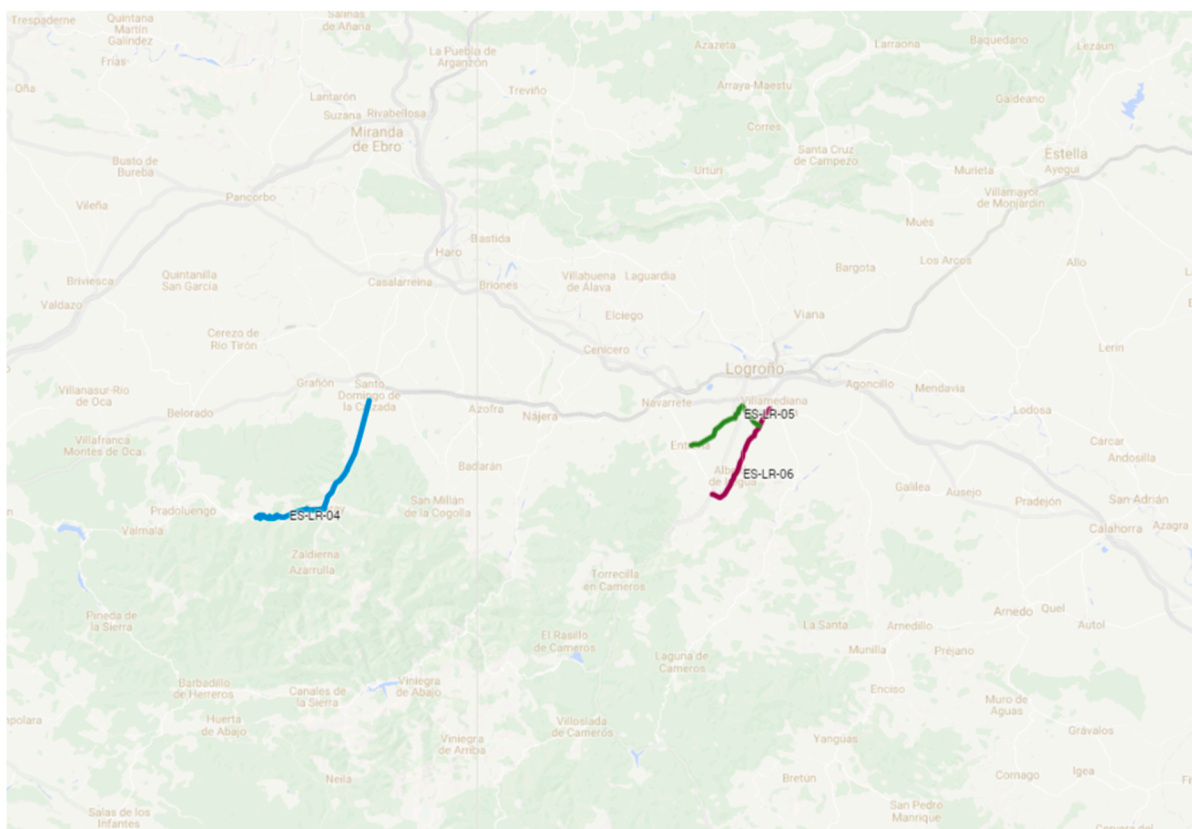

# LA RIOJA

CÓDIGO	COLOR	PROVINCIA	RECORRIDO (LOCALIDADES)	RECORRIDO (VÍAS)	LONGITUD TRAMO (Km)	LONGITUD COMUNIDAD AUTÓNOMA (Km)
ES-LR-04	Blue	LA RIOJA	LP Burgos-Valgañón-Ezcaray-Santo Domingo (ida y vuelta)	LR-111	25,0	45,5
ES-LR-05	Green	LA RIOJA	Alberite-Lardero-Entrena (ida y vuelta)	LR-254	8,0	
ES-LR-06	Red	LA RIOJA	Villediana-Alberite-Albelda-Nalda-Inters N-111 y LR-137 (ida y vuelta)	LR-255	12,5	