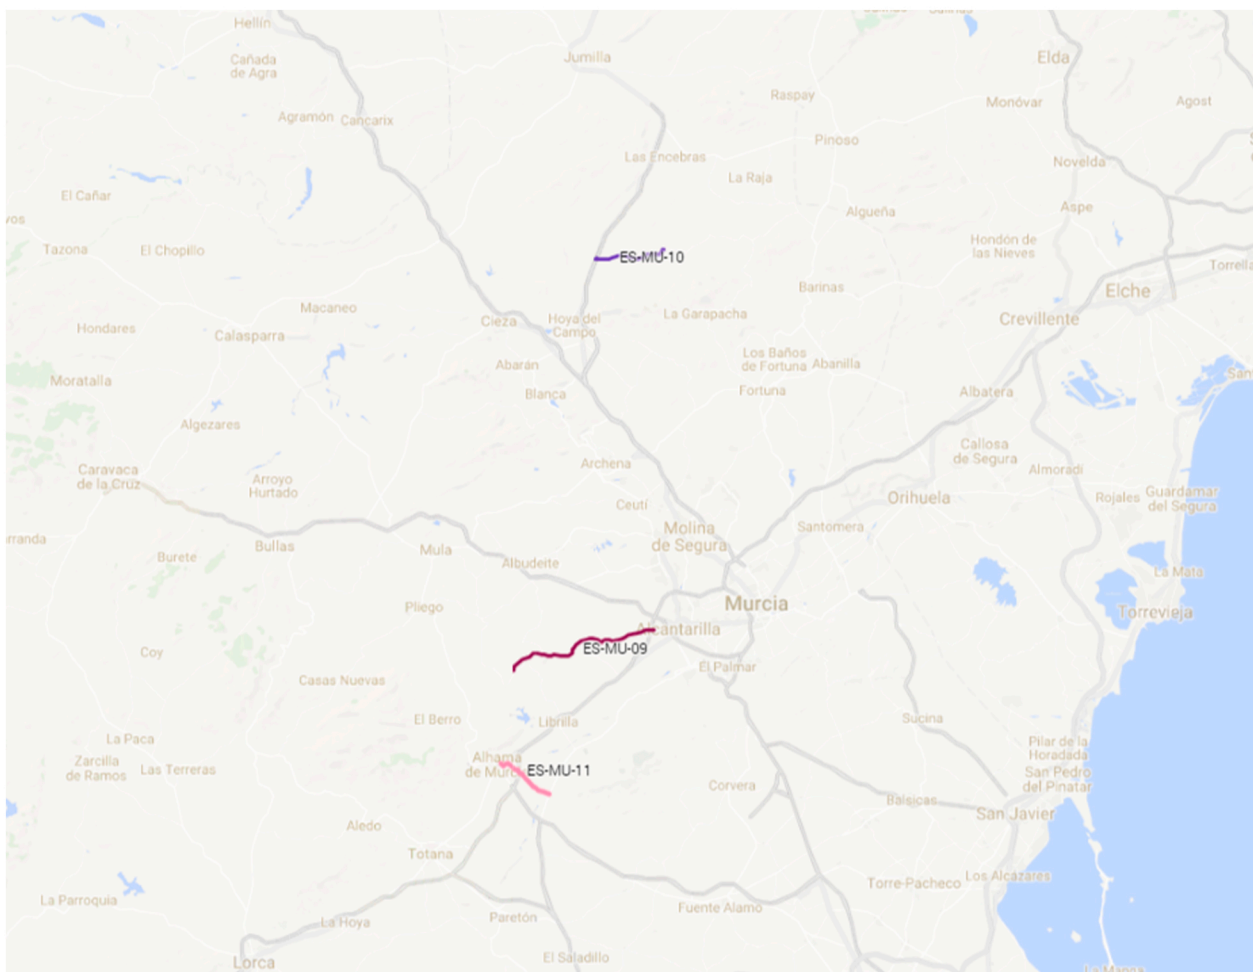

MURCIA

CÓDIGO	COLOR	PROVINCIA	RECORRIDO (LOCALIDADES)	RECORRIDO (VÍAS)	LONGITUD TRAMO (Km)	LONGITUD COMUNIDAD AUTÓNOMA (Km)
ES-MU-09	Red	MURCIA	Calasparra, Moratalla, Alcantarilla, Barranda, Almodena	RM-510: Km 0,0 - Km 10,39 RM-B35: Km 0,0 - Km 11,0 RM-C1: Km 0,0 - Km 16,0 RM-C17: Km 0,0 - Km 7,0	44,4	58,4
ES-MU-10	Purple	MURCIA	Casablanca - La Zarza	RM-A10: Km 18,0 - Km 25,9	7,9	
ES-MU-11	Pink	MURCIA	Alhama - Gañuelas	RM-E10: Km 0,0 - Km 6,1	6,1	